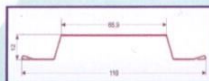

Чертеж штакетника

+79889908752
8 (863) 285-50-95
dso-res@mail.ru